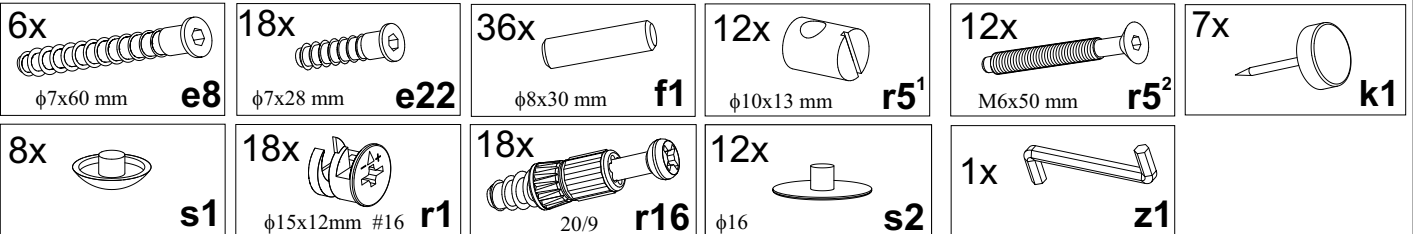

Ліжко / Кровать 160

A	B	C	D
1	NK-413	1760	67
2	NK-112	907	66
3	NK-113	472	66
4	NK-509	270	65
5	NK-508	270	65
6	NK-114-01	250	2000
7	NK-115	1603	200
8	NK-414	1443	60
9	NK-004	907	1703
10	NK-005	444	1703
11	NK-006	824	192
12	NK-007	1658	400

Ліжко / Кровать 180

A	B	C	D
1	NK-480	1960	67
2	NK-112	907	66
3	NK-113	472	66
4	NK-509	270	65
5	NK-508	270	65
6	NK-114-01	250	2000
7	NK-159	1803	200
8	NK-482	1643	60
9	NK-034	907	1903
10	NK-035	444	1903
11	NK-036	924	192
12	NK-037	1858	400